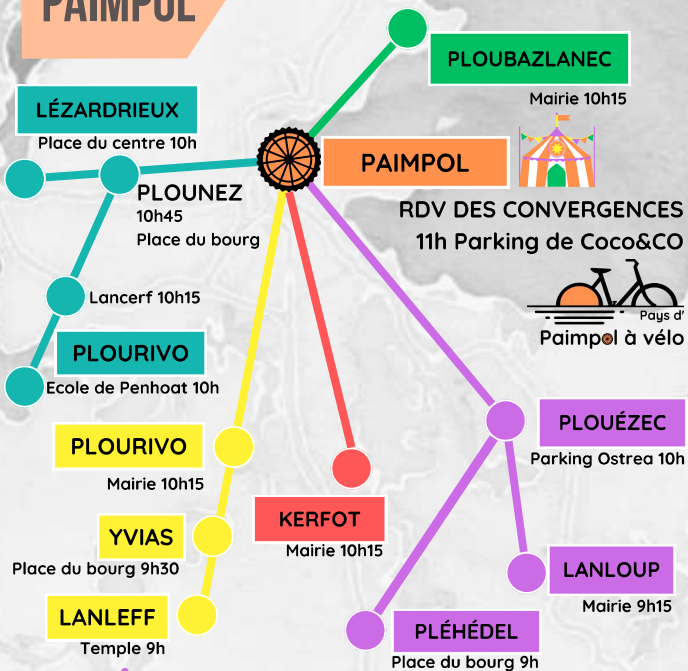

15/06
PAIMPOL

Tou.tes à Paimpol

Déguisement conseillé

Parade festive en ville

avec la cie *Herborescence*

Arrivée au Champs de foire
Remise des prix du défi "Tout à vélo"
Spectacles et surprises
Buvette et petite restauration