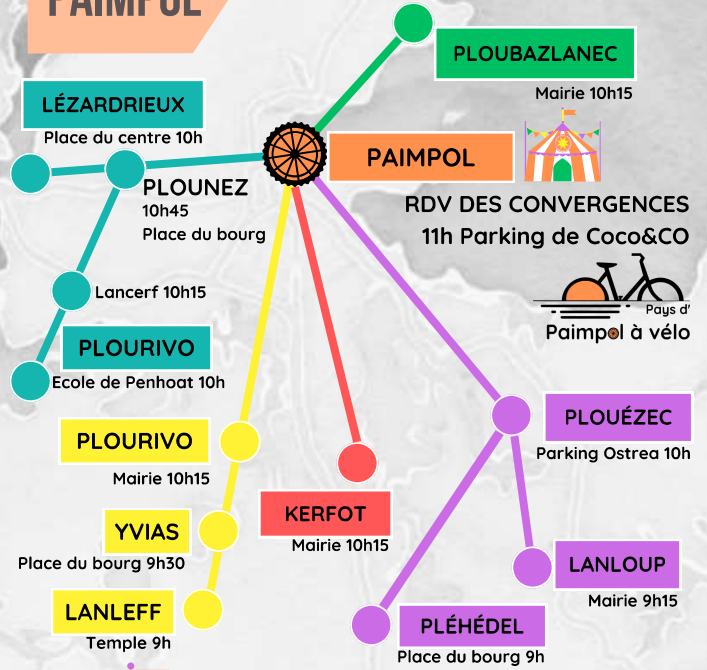

Tou.tes à Paimpol

Déguisement conseillé

Parade festive en ville

avec la cie *Herborescence*

Arrivée au Champs de foire
Remise des prix du défi "Tout à vélo"
Spectacles et surprises
Buvette et petite restauration

15/06
PAIMPOL