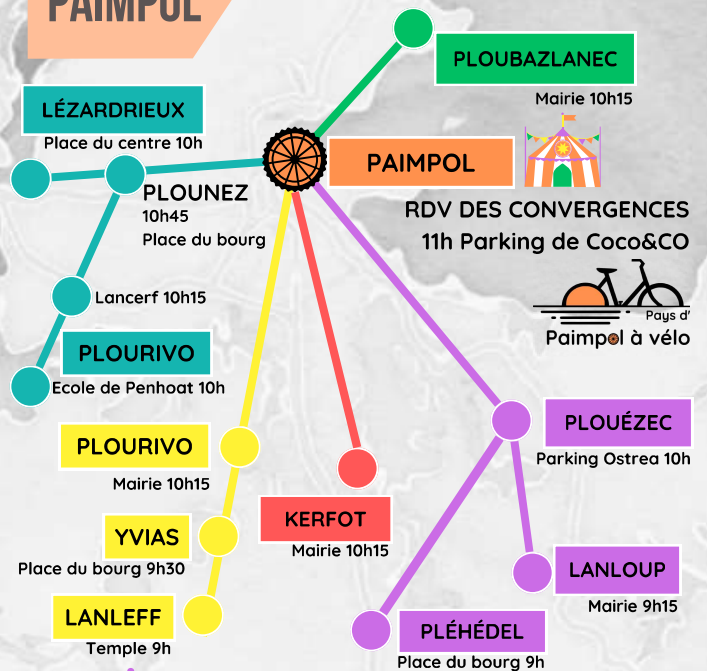

Tou.tes à Paimpol

Déguisement conseillé

Parade festive en ville

avec la cie *Herborescence*

Arrivée au Champs de foire
Remise des prix du défi "Tout à vélo"
Spectacles et surprises
Buvette et petite restauration